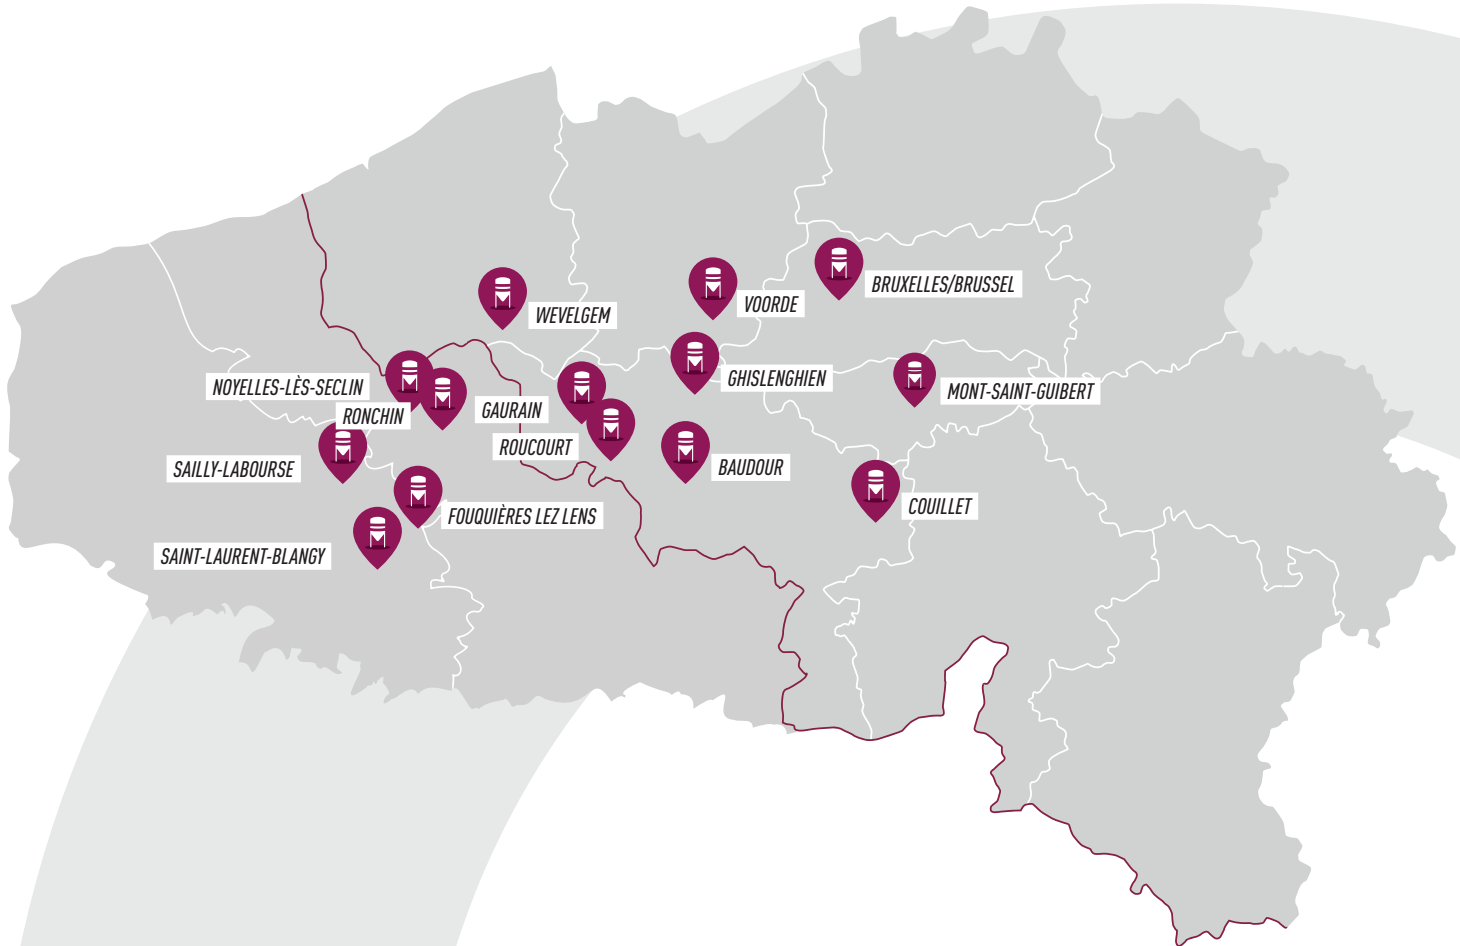

NOS CENTRALES À BÉTON EN **BELGIQUE** ET
DANS LES **HAUTS-DE-FRANCE**
ONZE BETONCENTRALES IN BELGIE
EN DE REGIO HAUTS-DE-FRANCE

BAUDOUR

Darse de Baudour
7331 Baudour
T +32 65 45 03 50
@ rmc.baudour@ccb.be

BRUXELLES / BRUSSEL

Avenue du Port 79A
1000 Bruxelles
T +32 2 421 67 82
@ rmc.bruxelles@ccb.be

COUILLET

Rue de Châtelet 405
6010 Couillet
T +32 71 44 85 61
@ rmc.couillet@ccb.be

GAURAIN

Grand-Route 260
7530 Gaurain
T +32 69 88 97 81
@ rmc.gaurain@ccb.be